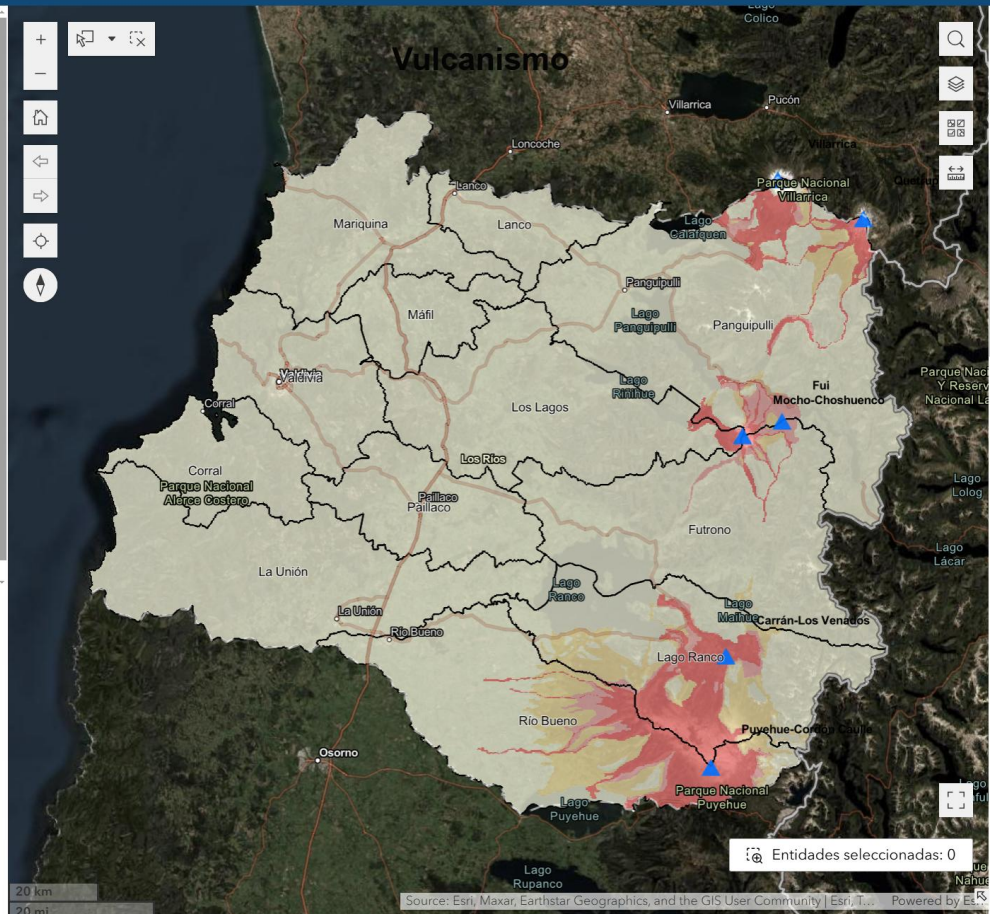

Estado Planes de Emergencia

Estado de RRD

Información Región de Los Ríos

Levantamiento Capacidades Comunales

Planes Comunales de Emergencias y RRD

Visor de Riesgo por Amenaza Territorial

Tsunami

Incendios Forestales

Vulcanismo

Sismos

Inundaciones

Incendios Estructurales

Remoción en Masa

Incidentes con Materiales Peligrosos

🔍

- Volcanes
- Límite Comunal
- Vulcanismo

Estado

- Sin riesgo
- Baja
- Media
- Alta
- Muy alta

Datos Relevantes

- Comuna: 12
- Amenaza: 5
- Superficie m2: 18.348.313.413,754

▼ Vulcanismo

Comuna es:

Estado es:

Suma de Superficie por Estado