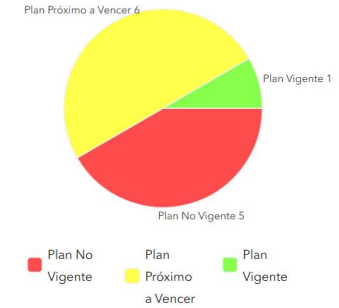

Total: 4 | Selección: 0

Selecciona tu Región:

Buscar Región

Información Región de Los Ríos

Levantamiento Capacidades Comunes

Planes Comunales de Emergencias y RRD

Visor de Riesgo por Amenaza Territorial

Tsunami

Provincia es

Planes de Emergencia Comunal

Comuna es

Los Rios RRD Comunal

Comuna es

- Planes de Emergencia Provincial
- Ranco
- Valdivia
- Los Rios RRD Comunal
- Plan No Vigente
- Plan Próximo a Vencer
- Plan Vigente
- Planes de Emergencia Comunal
- Plan No Vigente
- Plan Próximo a Vencer
- Plan Vigente

Estado Planes de Emergencia

Estado de RRD

Información Región de Los Ríos

Levantamiento Capacidades Comunales

Planes Comunales de Emergencias y RRD

Visor de Riesgo por Amenaza Territorial

Tsunami

Incendios Forestales