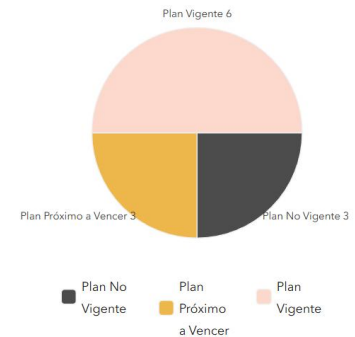

Total: 4 | Selección: 0

Selecciona tu Región:

Buscar Región

Información Región de Los Ríos

Levantamiento Capacidades Comunes

Planes Comunales de Emergencias y RRD

Visor de Riesgo por Amenaza Territorial

Tsunami

Provincia es

Planes de Emergencia Comunal

Comuna es

Los Rios RRD Comunal

Comuna es

- Planes de Emergencia Provincial
- Ranco
- Valdivia
- Los Rios RRD Comunal
- Plan No Vigente
- Plan Próximo a Vencer
- Plan Vigente
- Planes de Emergencia Comunal
- Plan No Vigente
- Plan Próximo a Vencer
- Plan Vigente

Estado Planes de Emergencia

Estado de RRD

Información Región de Los Ríos

Levantamiento Capacidades Comunales

Planes Comunales de Emergencias y RRD

Visor de Riesgo por Amenaza Territorial

Tsunami

Incendios Forestales