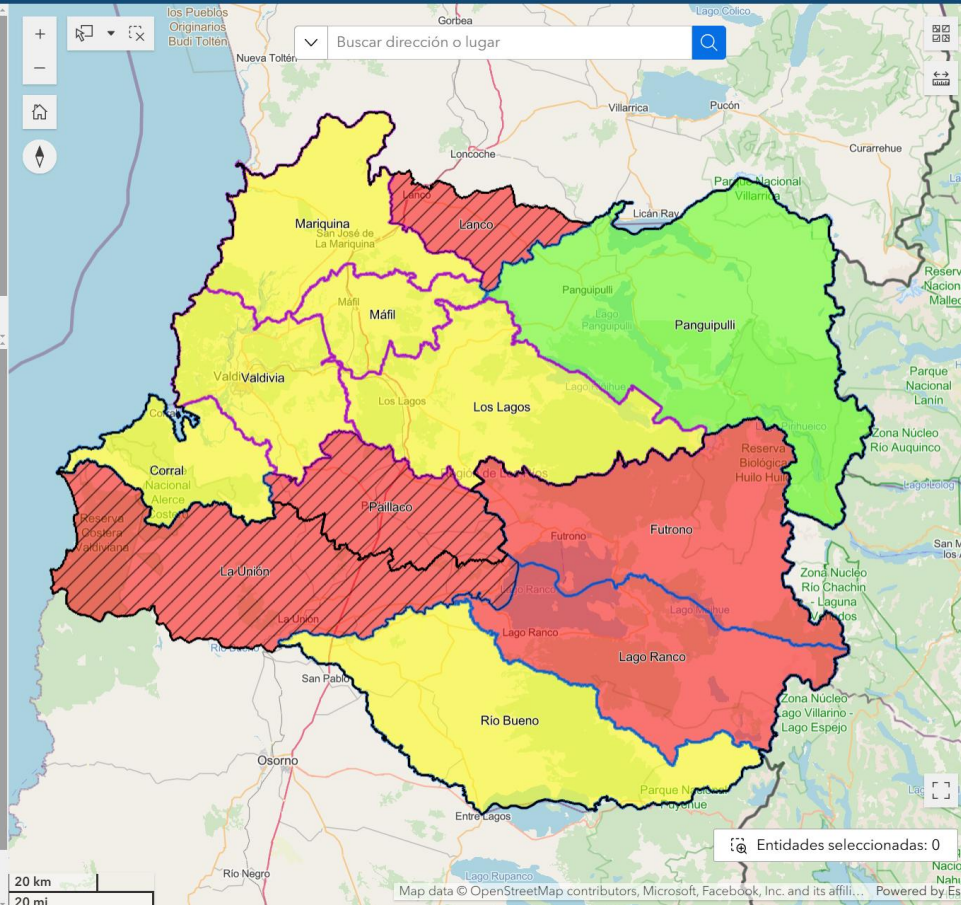

Total: 4 | Selección: 0

Selecciona tu Región:

Buscar Región

Información Región de Los Ríos

Levantamiento Capacidades Comunes

Planes Comunales de Emergencias y RRD

Visor de Riesgo por Amenaza Territorial

Tsunami

Provincia es

Planes de Emergencia Comunal

Comuna es

Los Rios RRD Comunal

Comuna es

- Planes de Emergencia Provincial
- Ranco
- Valdivia
- Los Rios RRD Comunal
- Plan No Vigente
- Plan Próximo a Vencer
- Plan Vigente
- Planes de Emergencia Comunal
- Plan No Vigente
- Plan Próximo a Vencer
- Plan Vigente

Estado Planes de Emergencia

Estado de RRD

Información Región de Los Ríos

Levantamiento Capacidades Comunales

Planes Comunales de Emergencias y RRD

Visor de Riesgo por Amenaza Territorial

Tsunami

Incendios Forestales